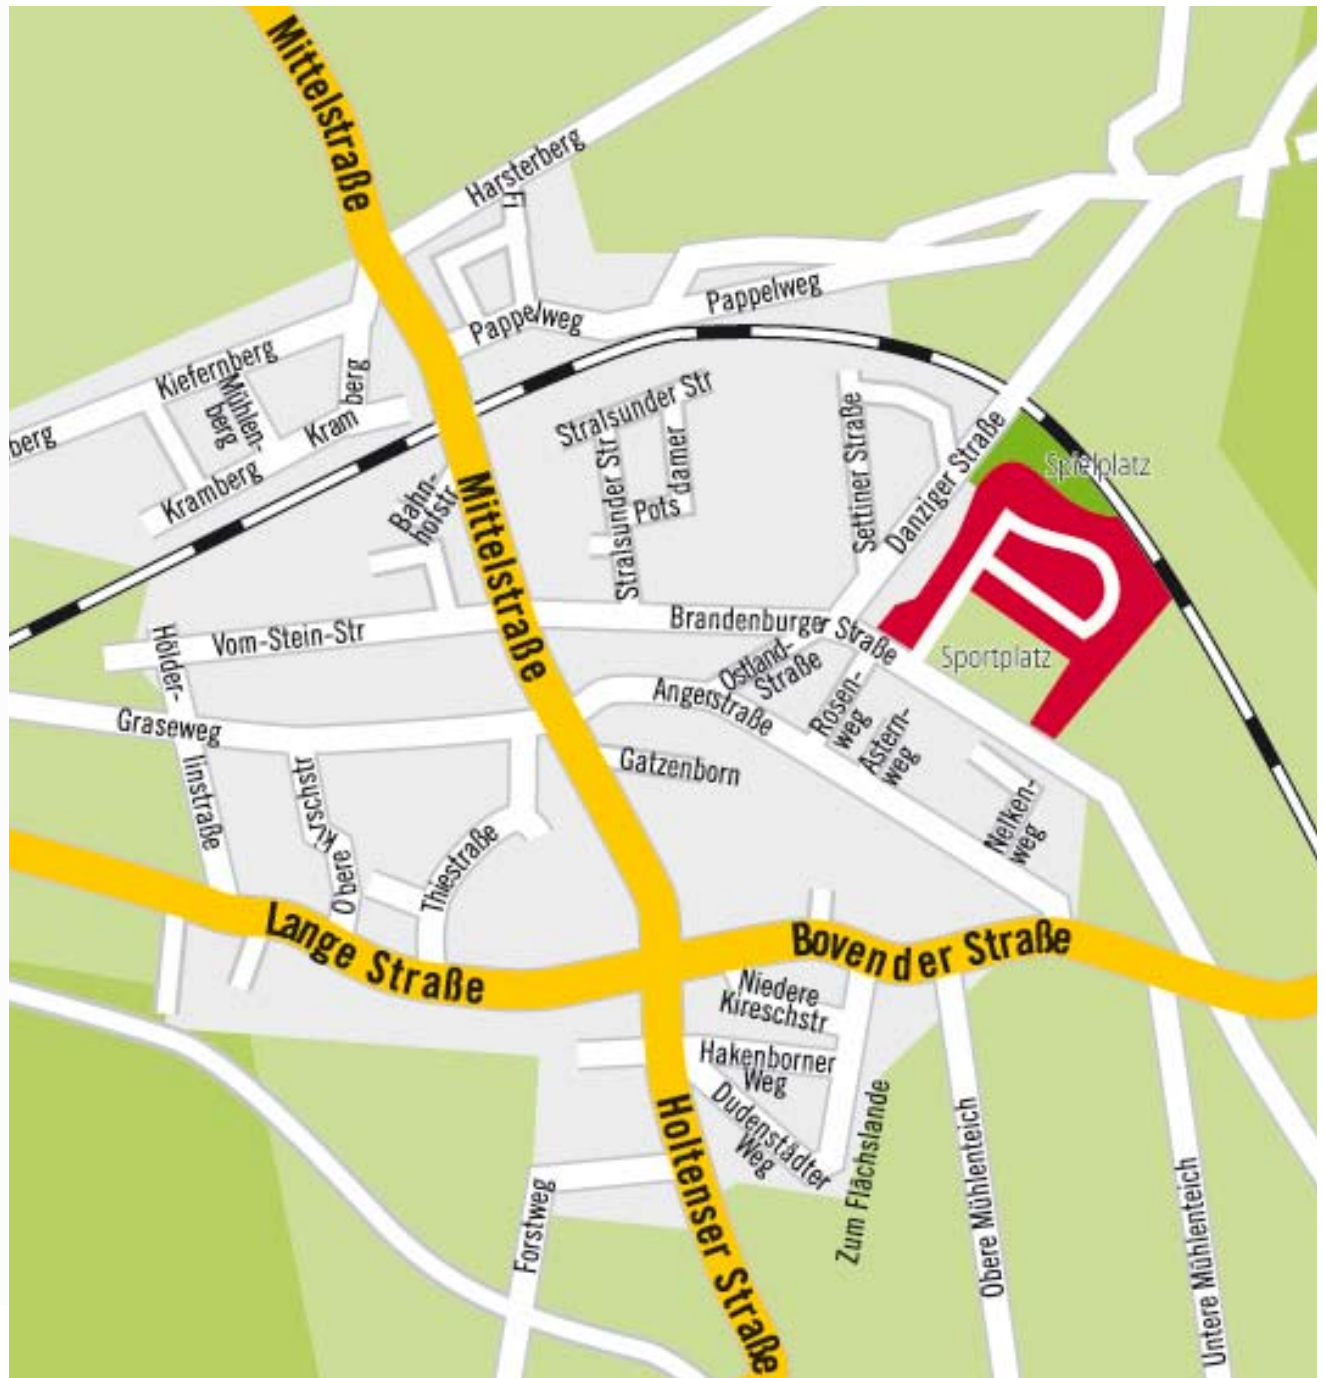

Wohngebiet
IN DER LAAKE
LENGLERN
Ortsteilplan

**Flecken
Bovenden**

Flecken Bovenden

Rathausplatz 1
37120 Bovenden

Herr Jedamzick

Fon 0551 8201-135

jedamzick@bovenden.de

www.bovenden-wohnen.de